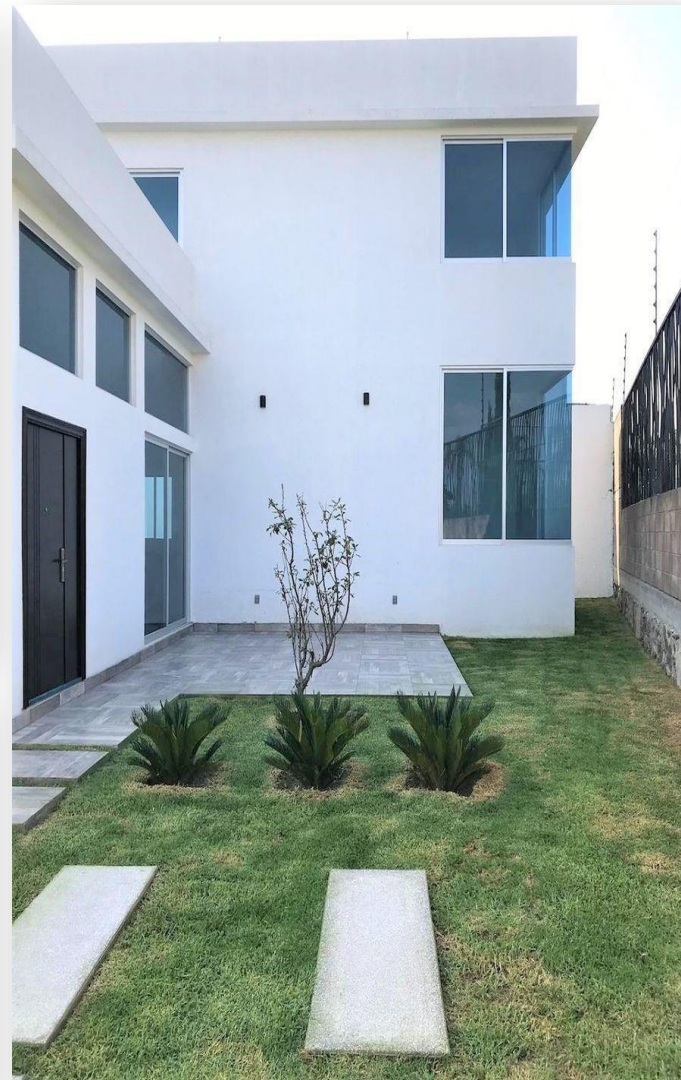

PUEBLA BLANCA ATLIXCO

Hermosa residencia de cuenta con:

Sala Comedor

Cocina equipada

3 Recamaras con baño

Recamara principal con vestidor

3.5 Baños

Sala de TV

Roff Garden

PRECIO DE VENTA \$5,600,000

Terreno 283 m2

Construcción 207 m2

mi casa en lomas[®]
I N M O B I L I A R I A