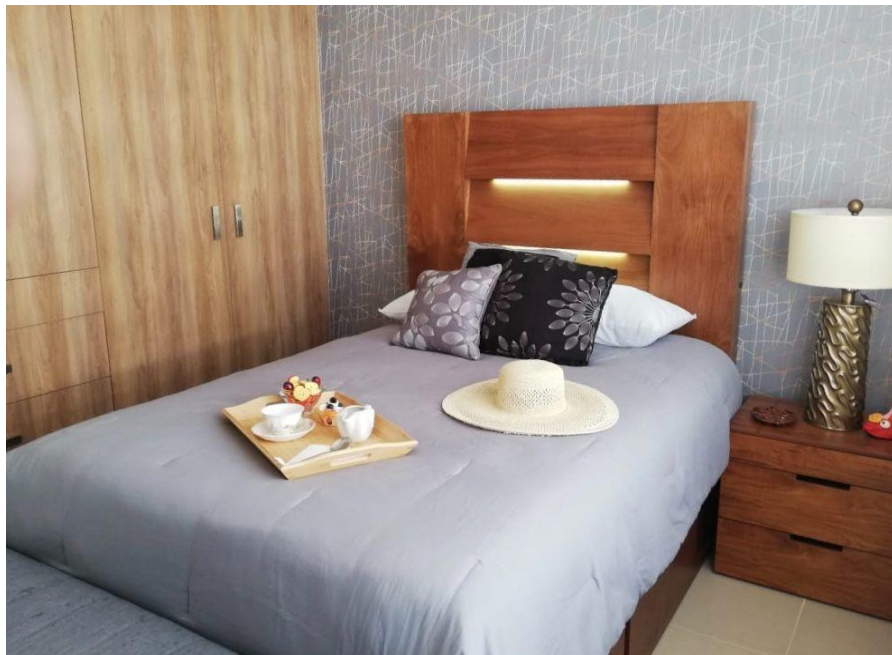

ALTARIA TENERIFE

Hermosa residencia cuenta con:

Recibidor

Sala

Comedor

Cocina equipada

Jardín

Área de lavado

3 Recámaras
(Principal con vestidor
y baño)
Baño

ROOF GARDEN

Baño
Sala T.V.
Terraza

*Las imágenes son ilustrativas y están sujetas a posibles variaciones.

mi casa en lomas[®]

I N M O B I L I A R I A