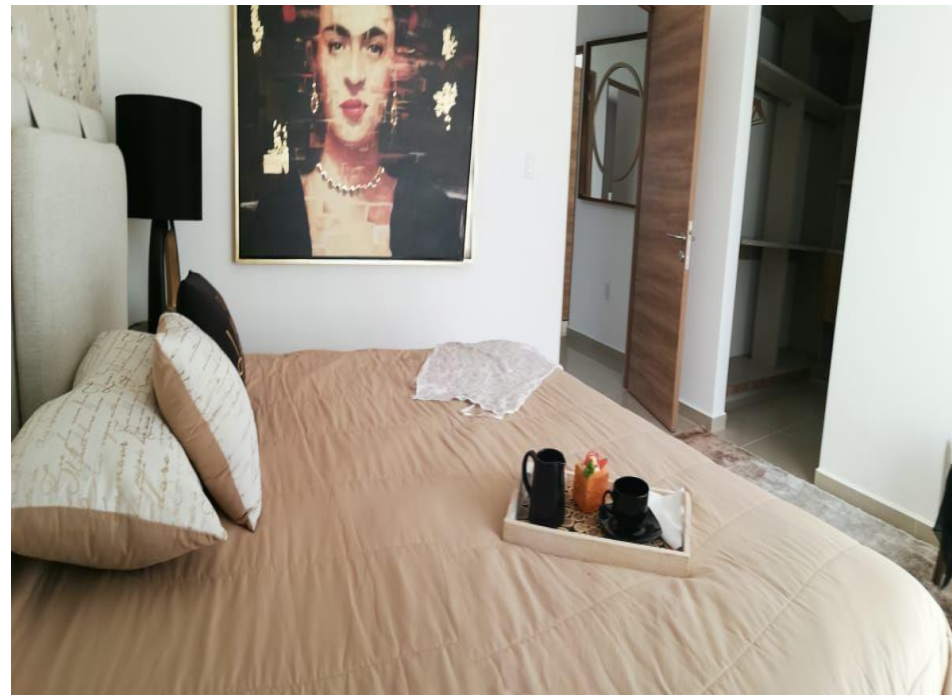

ALTARIA TENERIFE

Hermosa residencia cuenta con:

Recibidor

Sala

Comedor

Cocina equipada

Jardín

Área de lavado

3 Recámaras
(Principal con vestidor
y baño)
Baño

ROOF GARDEN

Baño
Sala T.V.
Terraza

*Las imágenes son ilustrativas y están sujetas a posibles variaciones.

mi casa en lomas[®]

I N M O B I L I A R I A