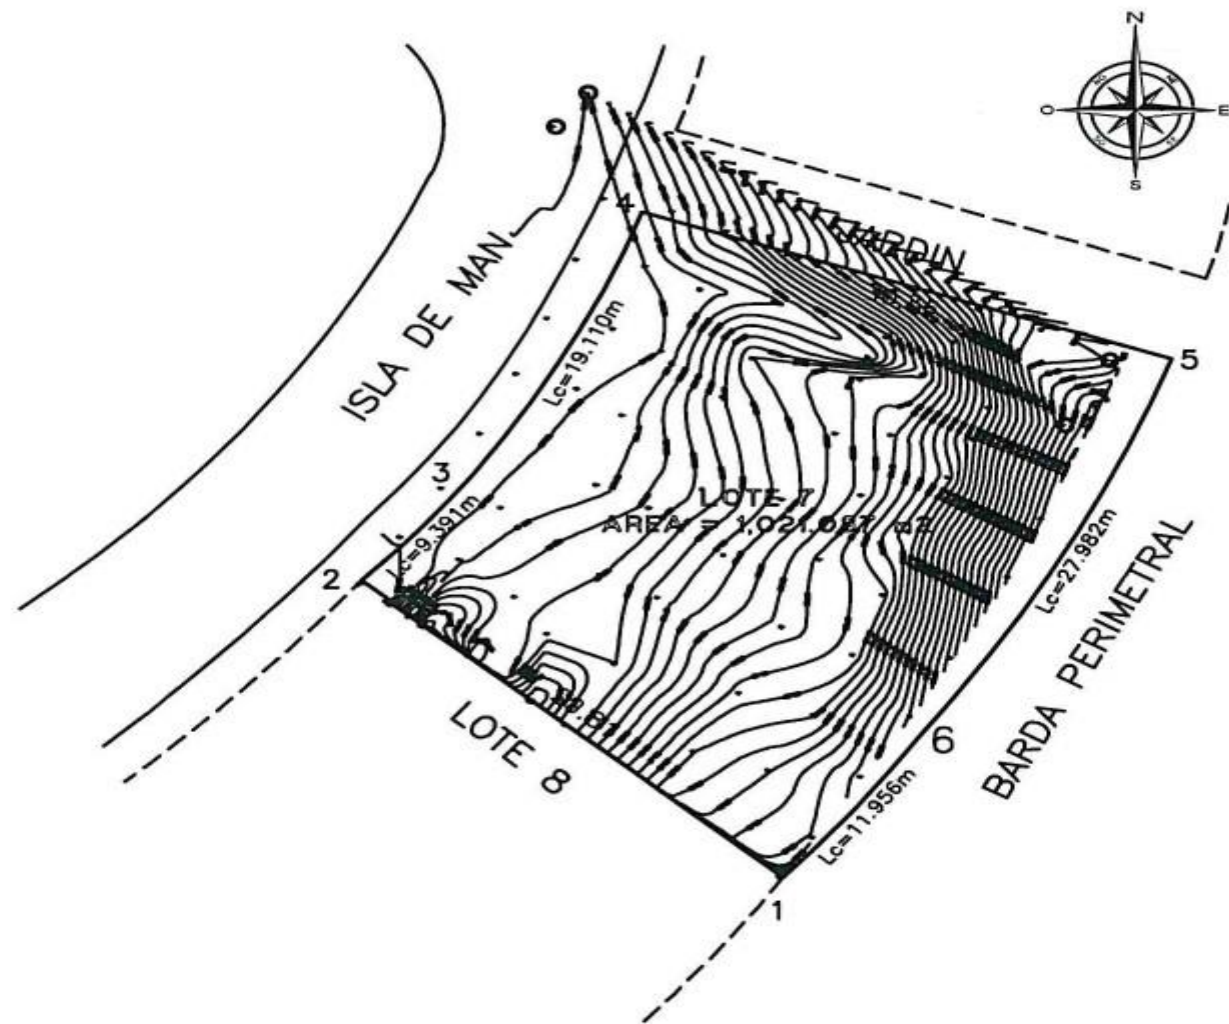

# PARQUE VICTORIA

LOTE  
ISLA DE MAN 07

IMAGEN SATELITAL  
ISLA DE MAN 07

UBICACION  
Y  
PRECIO

UBICACIÓN		LOTE	M2	PRECIO M2	PRECIO LOTE
VICTORIA	ISLA DE MAN	7	1021.09	\$10,772.84	\$11,000,006.88

**mi casa en lomas**<sup>®</sup>  
**I N M O B I L I A R I A**