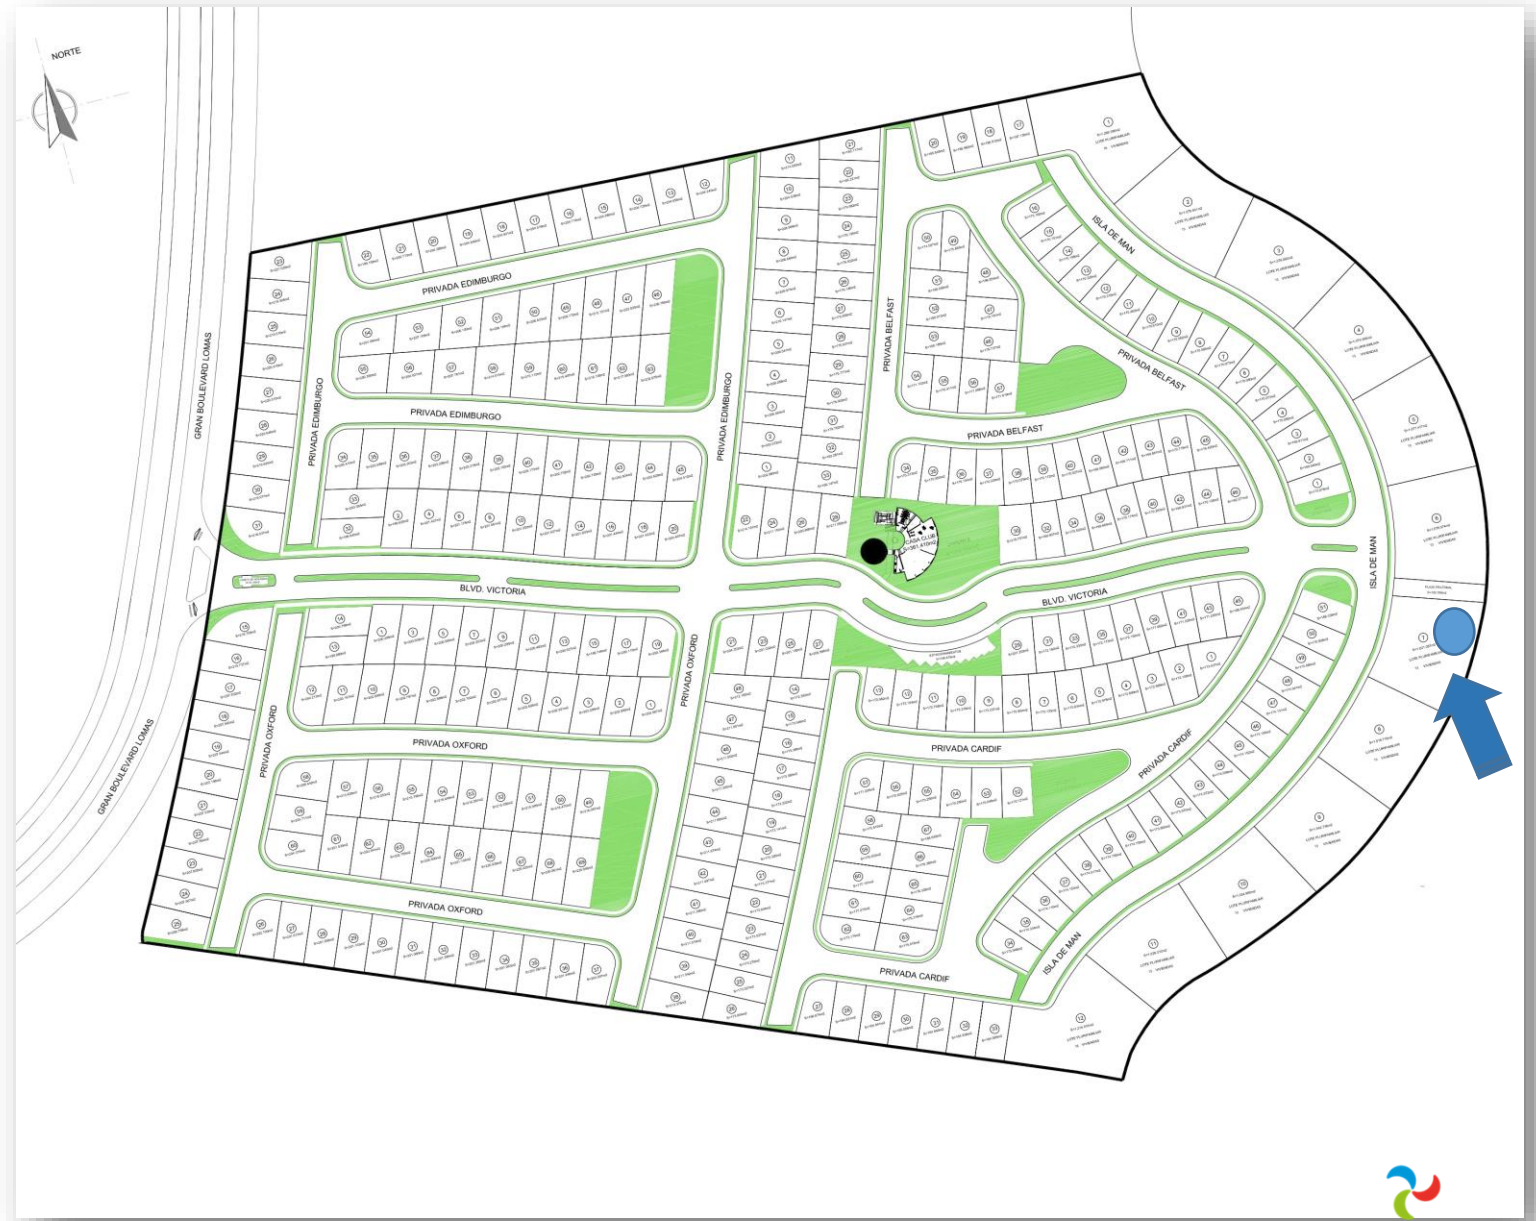

# PLANO LOMAS DE ANGELOPOLIS

**CITYLOMAS**  
CIUDAD INTELIGENTE

- RESIDENCIAL UNIFAMILIAR
- RESIDENCIAL PLURIFAMILIAR
- COMERCIAL
- ESCUELAS
- CLUB DEPORTIVO / HIPICO
- EQUIPAMIENTO

# PARQUE VICTORIA

LOTE  
ISLA DE MAN 07

IMAGEN SATELITAL  
ISLA DE MAN 07

UBICACION  
Y  
PRECIO

UBICACIÓN		LOTE	M2	PRECIO M2	PRECIO LOTE
VICTORIA	ISLA DE MAN	7	1021.09	\$10,772.84	\$11,000,006.88

**mi casa en lomas**<sup>®</sup>  
**I N M O B I L I A R I A**