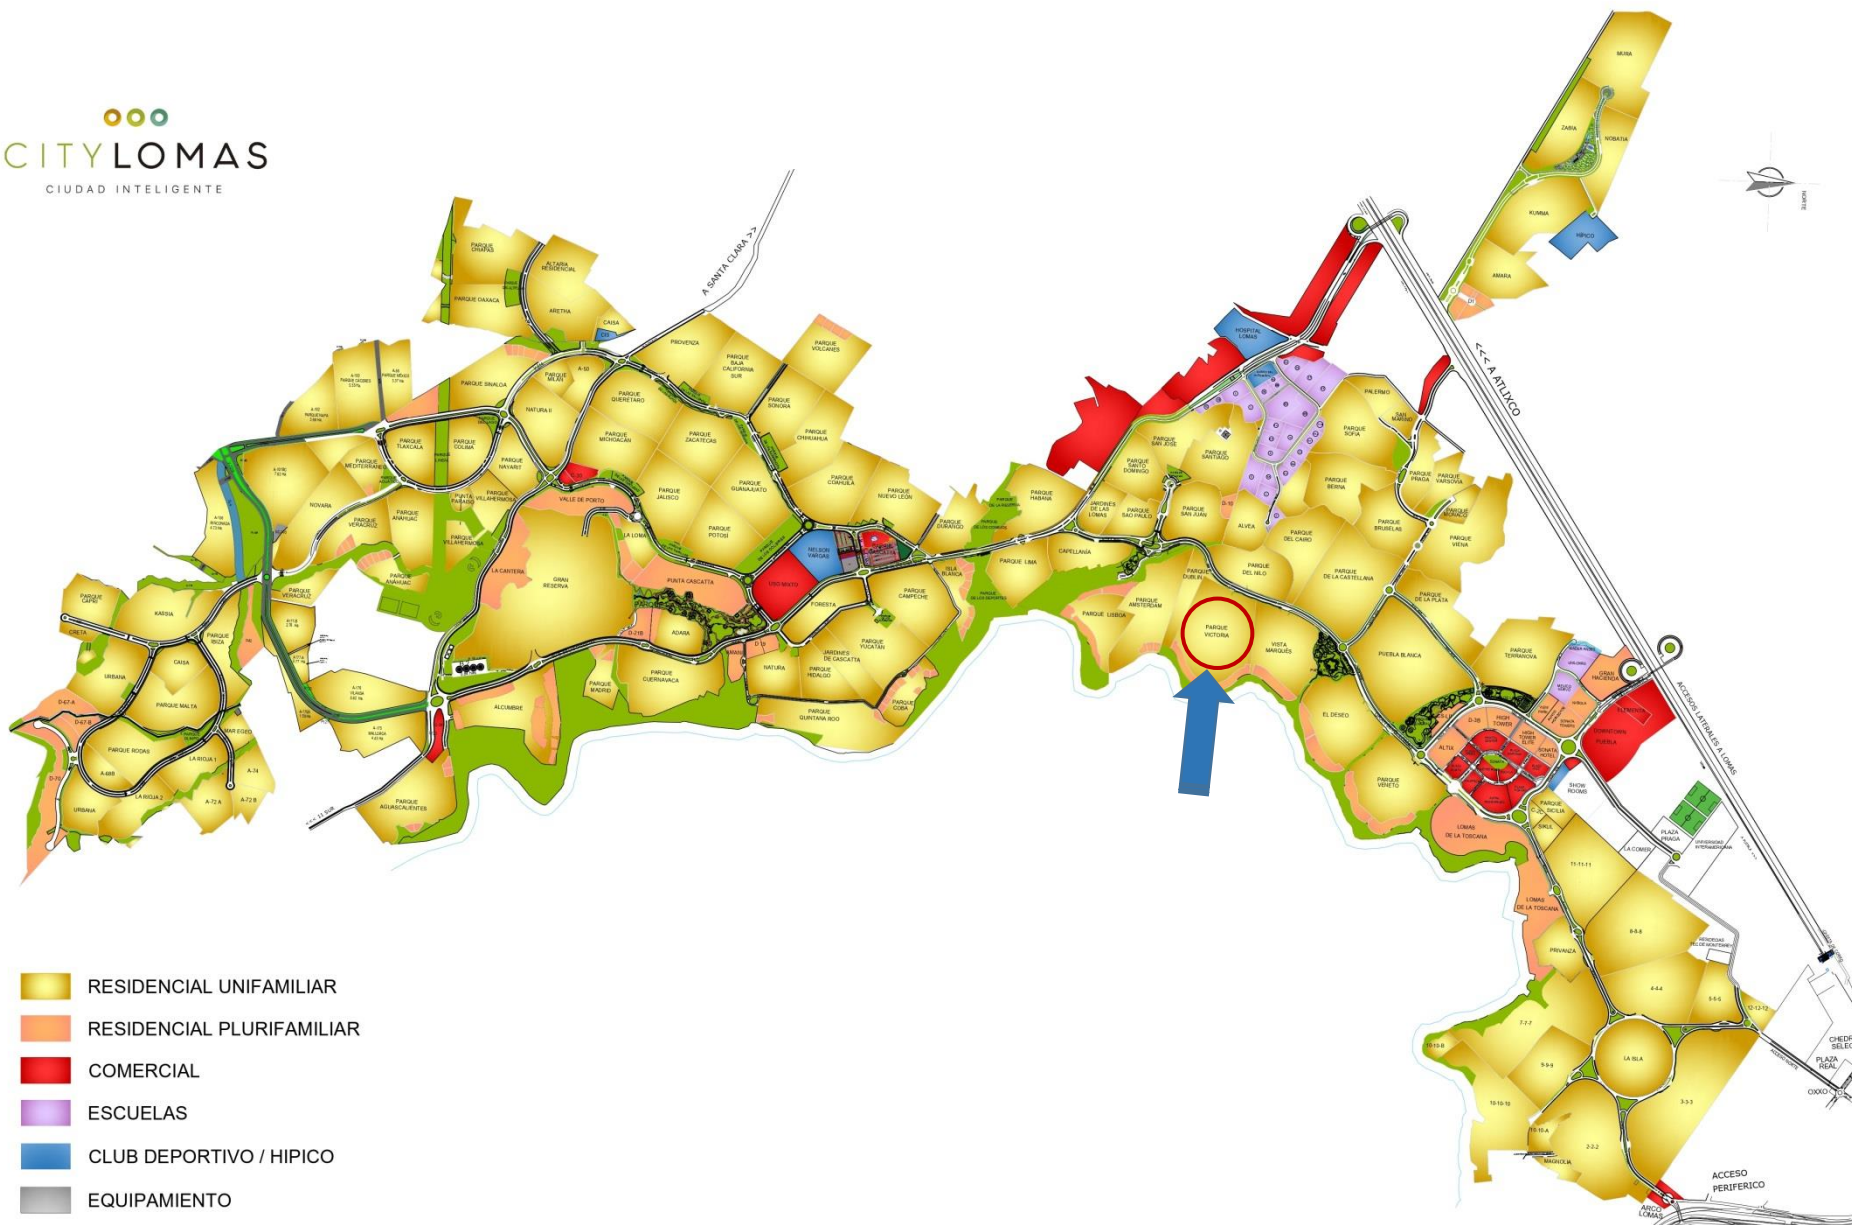

# PLANO LOMAS DE ANGELOPOLIS

**CITYLOMAS**  
CIUDAD INTELIGENTE

- RESIDENCIAL UNIFAMILIAR
- RESIDENCIAL PLURIFAMILIAR
- COMERCIAL
- ESCUELAS
- CLUB DEPORTIVO / HIPICO
- EQUIPAMIENTO

# PARQUE VICTORIA

LOTE  
ISLA DE MAN 07

IMAGEN SATELITAL  
ISLA DE MAN 07

UBICACION  
Y  
PRECIO

UBICACIÓN		LOTE	M2	PRECIO M2	PRECIO LOTE
VICTORIA	ISLA DE MAN	7	1021.09	\$10,772.84	\$11,000,006.88

**mi casa en lomas**<sup>®</sup>  
**I N M O B I L I A R I A**