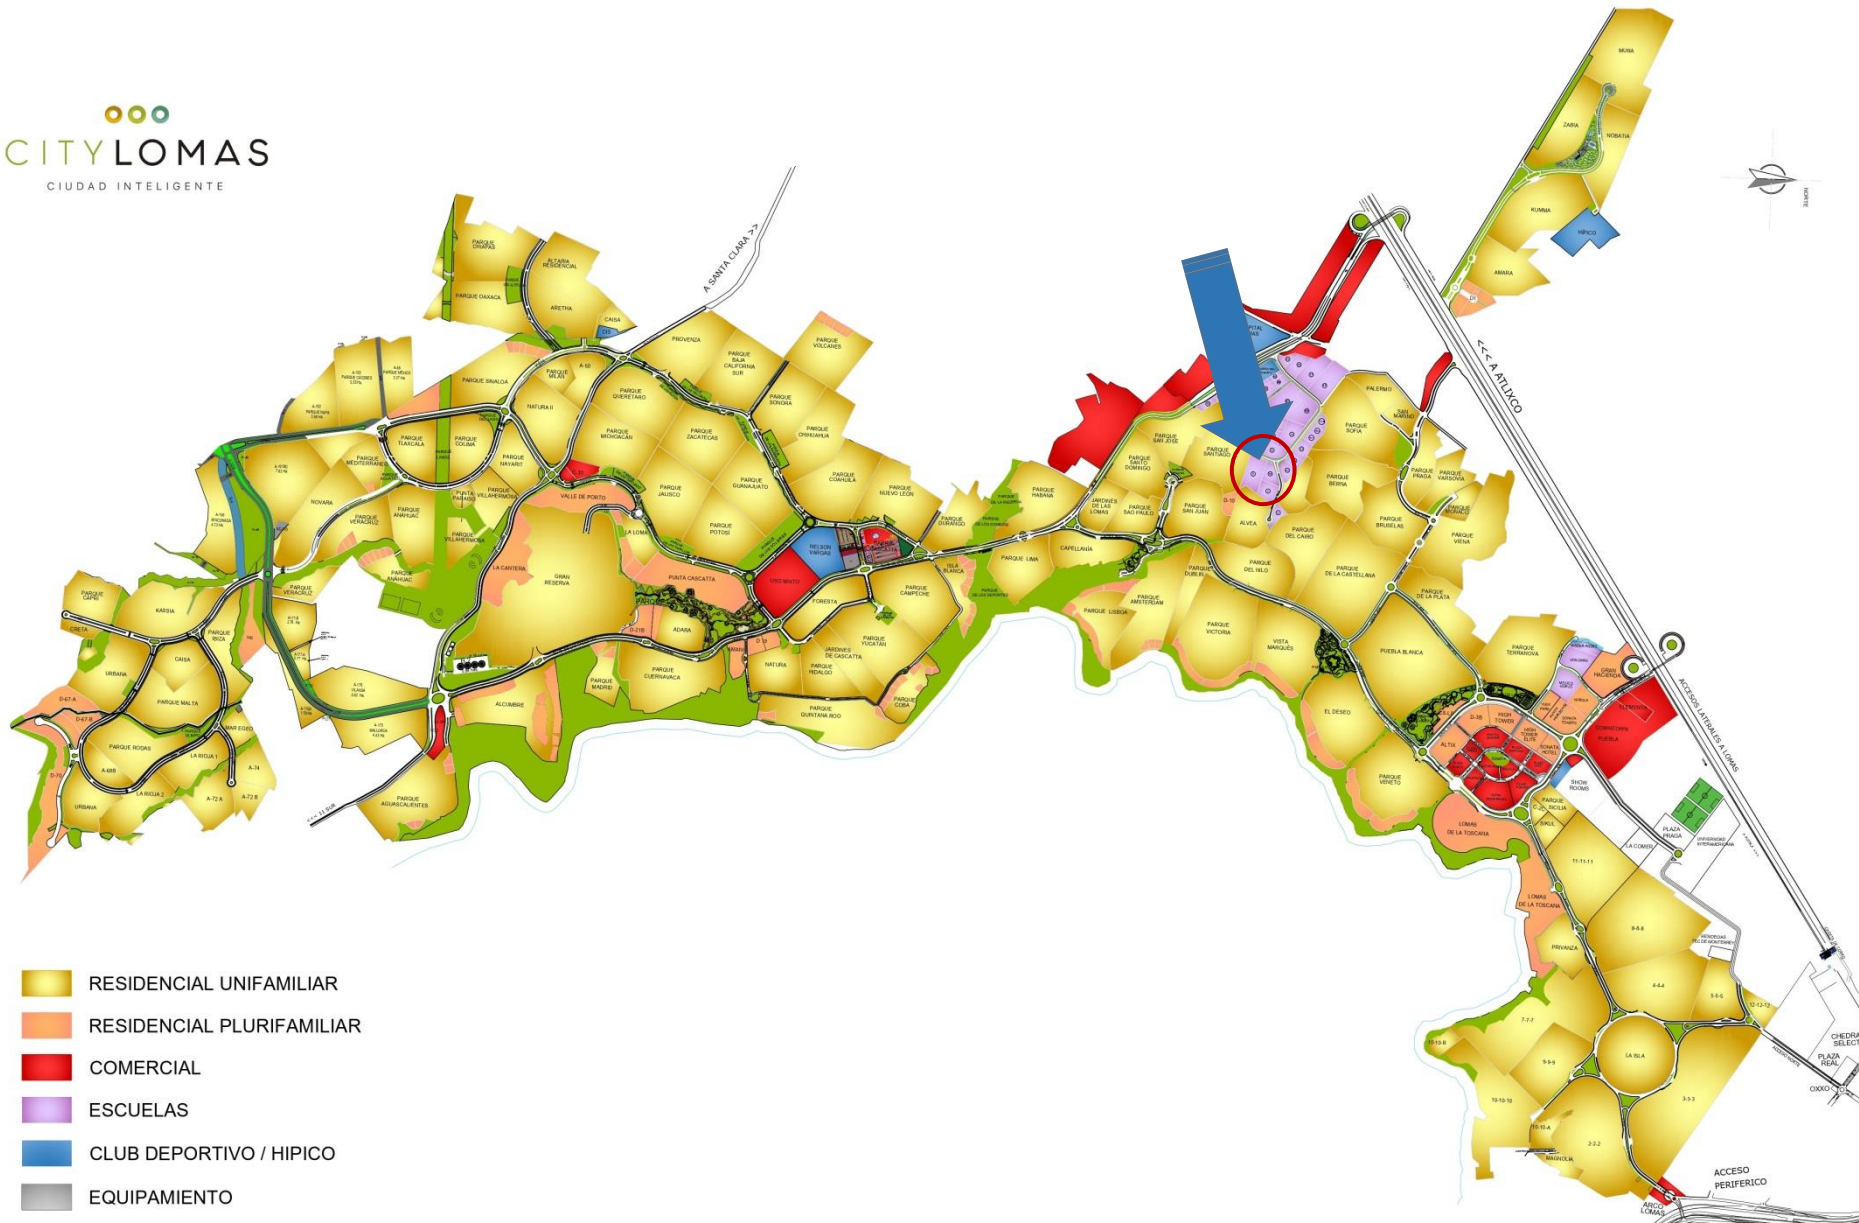

# PLANO LOMAS DE ANGELOPOLIS

**CITYLOMAS**  
CIUDAD INTELIGENTE

# PARQUE ALVEA COFIA 16

# DISPONIBILIDAD

UBICACIÓN		LOTE	M2	PRECIO M2	PRECIO LOTE
ALVEA	COFIA	16	119.926	\$10,500.00	\$1,259,160.00

**mi casa en lomas**<sup>®</sup>  
**I N M O B I L I A R I A**

Propiedad sujeta a disponibilidad