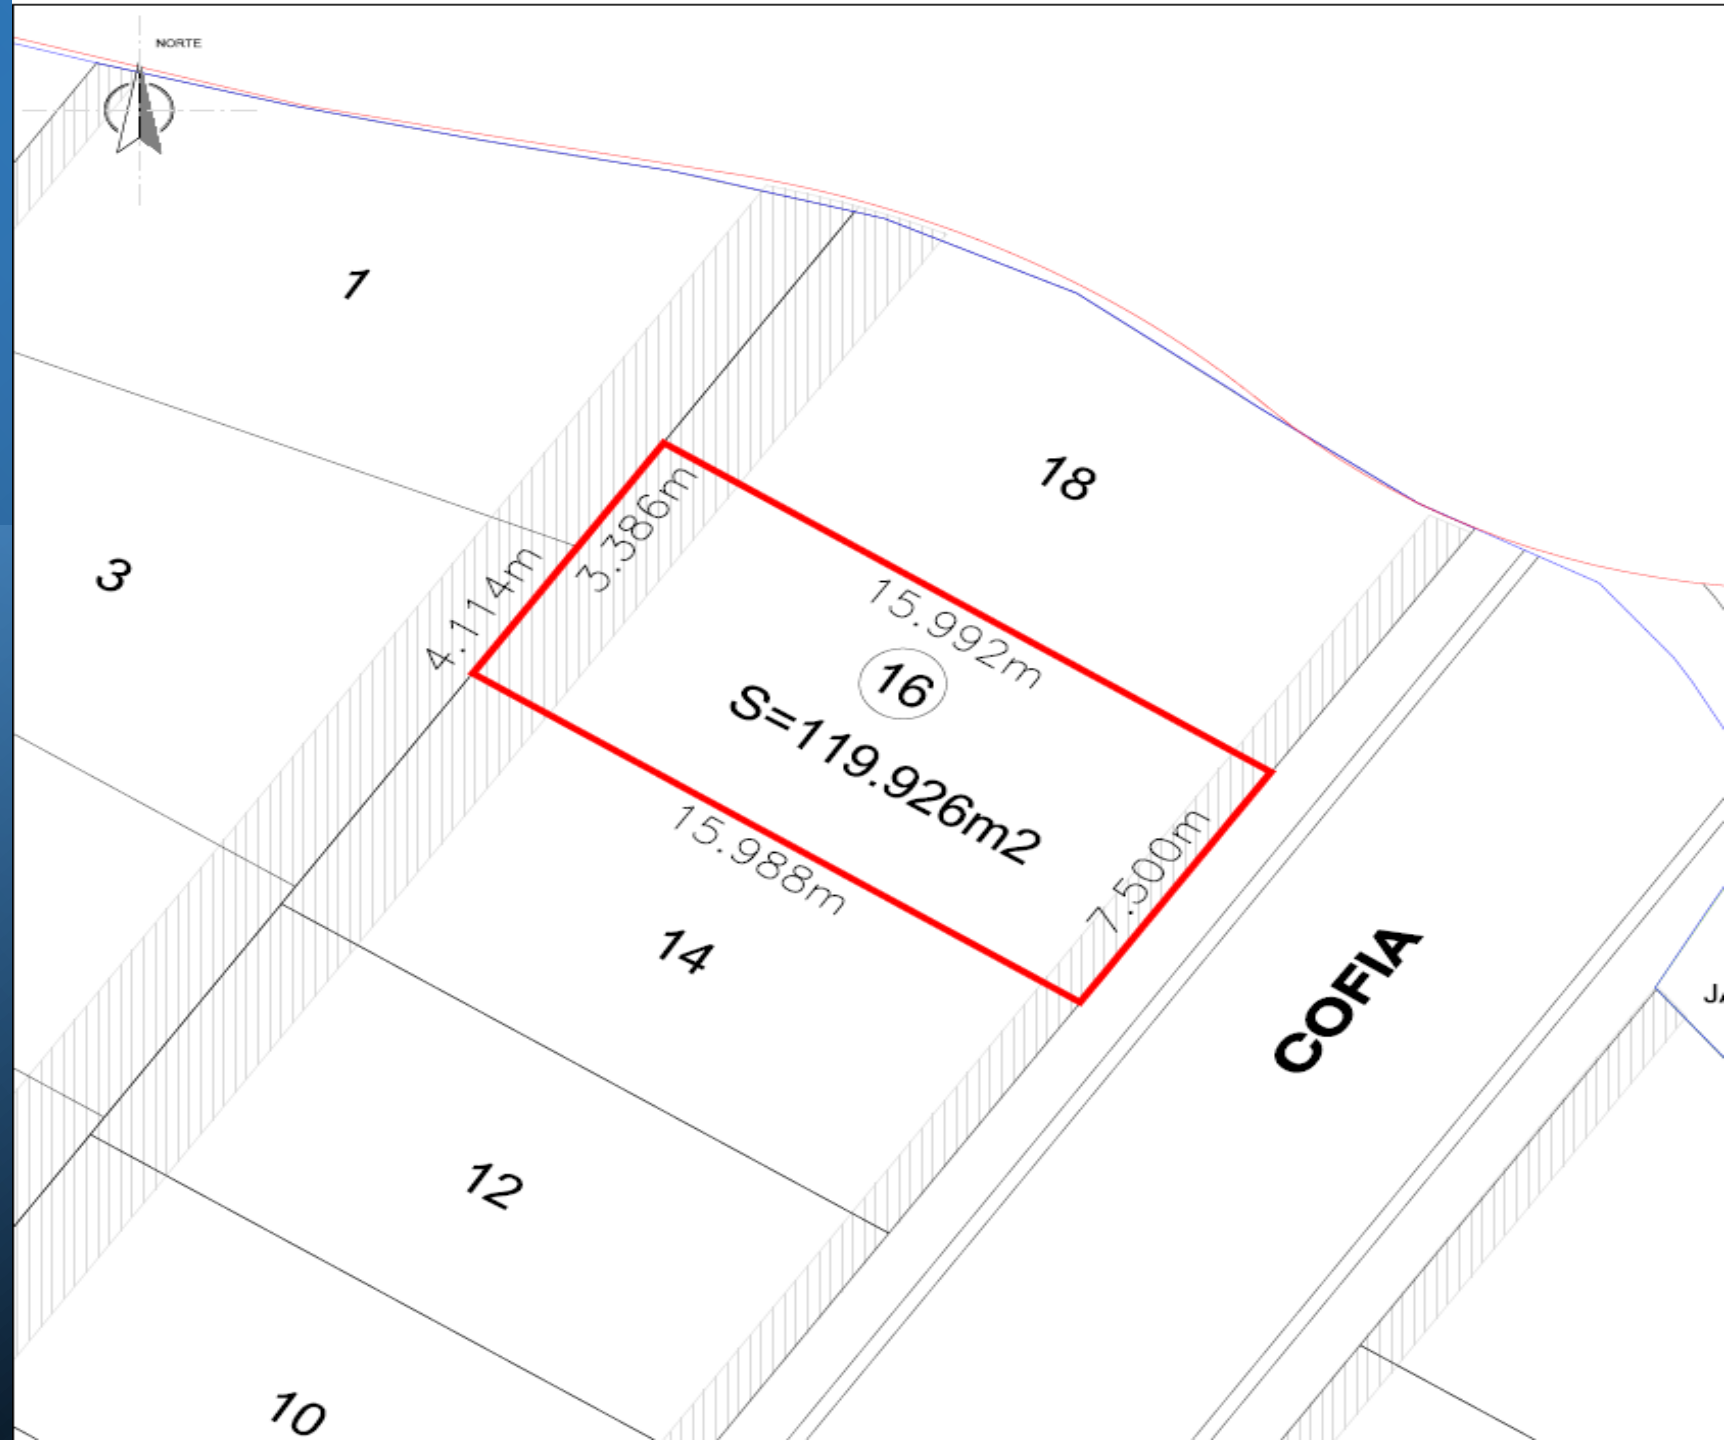

# DISPONIBILIDAD

UBICACIÓN		LOTE	M2	PRECIO M2	PRECIO LOTE
ALVEA	COFIA	16	119.926	\$10,500.00	\$1,259,160.00

**mi casa en lomas**<sup>®</sup>  
**I N M O B I L I A R I A**

Propiedad sujeta a disponibilidad